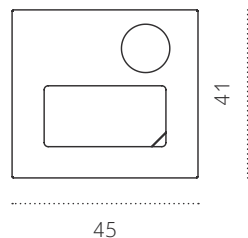

HADAS
יוצרים את הסביבה

טל

שלדה עשויה מתכת מגולוונת, לעמידות בתנאי חוץ.
כלל חלקי המתכת נצבעים בצביעה אלקטרוסטטית בתנור, בגוון לפי בחירה מתוך מניפת RAL.
חיפוי בלוחות עץ - סוג וגוון לפי בחירת הלקוח, להשתלבות אסתטית בסביבה.
כולל מכסה נפתח עם צירים לנוחות ריקון.
מצויד במאפרה עליונה (אופציונלית או קבועה - לפי מפרט).
פח פנימי מגולוון לעמידות בפני חלודה.
קיבולת: 60 ליטר (מוצע גם בקיבולת של 90 ליטר על פי דרישה).
אופן קיבוע: באמצעות ברגי עיגון או עוגנים לבטון, בהתאם לתנאי השטח.