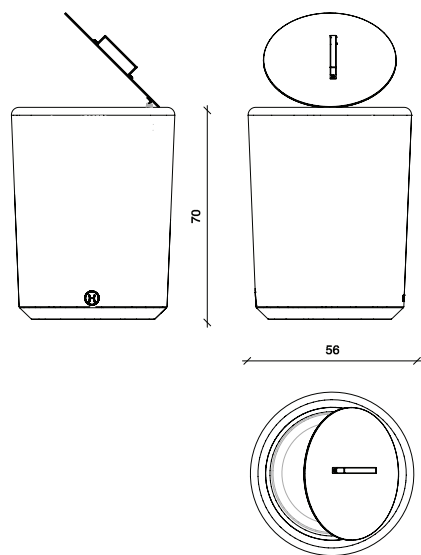

HADAS
יוצרים את הסביבה

פפירוס

עשוי בטון אדריכלי, בגוונים ובמרקמים לפי בחירה, להשתלבות הרמונית בסביבה האורבנית.
כולל פח פנימי מגולוון לנוחות ריקון ועמידות בפני קורוזיה.
מצויד במכסה עליון וקיר אחורי מדבק ומגולוון להגנה נוספת ולעמידות גבוהה.
קיבולת: 65 ליטר.
אופן קיבוע: באמצעות ברגי עיגון.