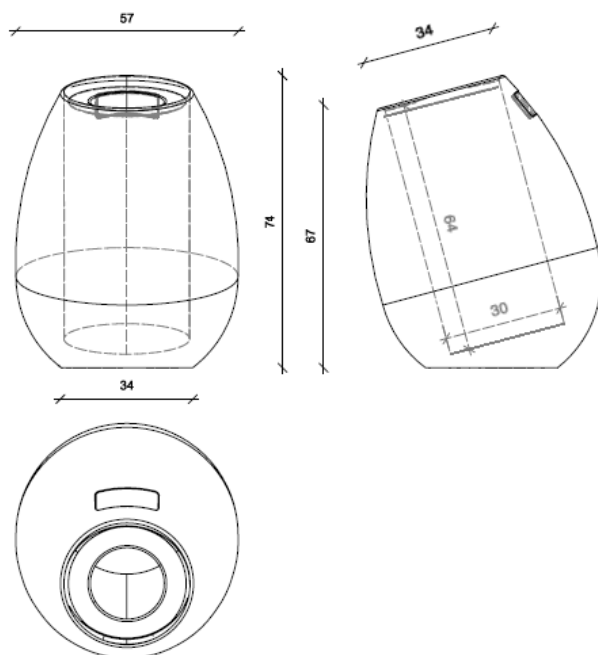

HADAS
יוצרים את הסביבה

סגלגל

עשוי בטון אדריכלי, בגוונים ובמרקמים לפי בחירה, להתאמה אסתטית לסביבה האורבנית כולל פח פנימי מגולוון לנוחות ריקון ותחזוקה. מצויד במכסה עליון עם מאפרה משולבת (אופציונאלי) קיבולת: 110 ליטר. אופן קיבוע: באמצעות ברגי עיגון.