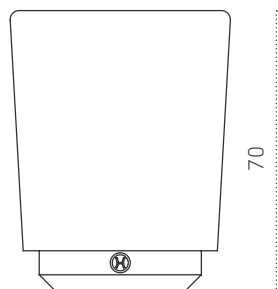

## גומא

עשוי בטון אדריכלי, בגוונים ובמרקמים לפי בחירה, להתאמה אסתטית לסביבה האורבנית.  
כולל פח פנימי מגולון לנוחות ריקון ותחזוקה.  
מצויד במכסה עליון עם מאפרה משולבת.  
קיבולת: 65 ליטר.  
אופן קיבוע: באמצעות ברגי עיגון.