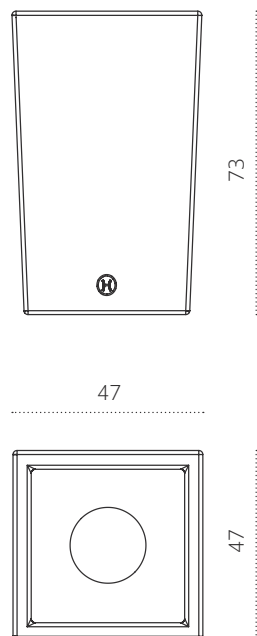

## ארבל

עשוי בטון אדריכלי, בגוונים ובמרקמים לפי בחירה, להתאמה מושלמת לסביבת הפרויקט. כולל פח פנימי מגולוון לנוחות תחזוקה וריקון. מכסה עליון עם מאפרה משולבת (אופציונלי). קיבולת: 65 ליטר. אופן קיבוע: באמצעות ברגי עיגון.