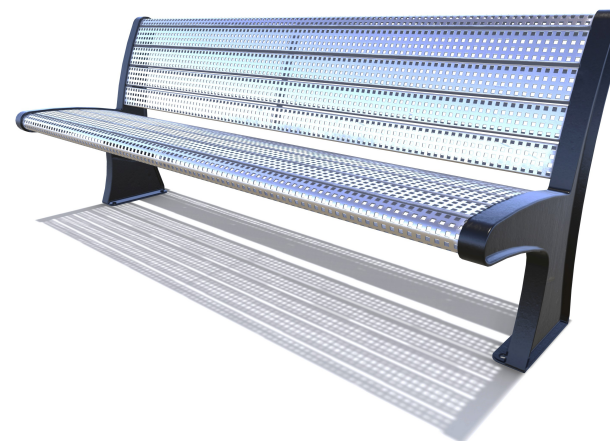

HADAS
יוצרים את הסביבה

אגם

חומר: מתכת מגולוונת.
גימור: כל חלקי המתכת בצביעה אלקטרוסטטית בתנור, בגוון לבחירה מתוך מניפת RAL.
קיבוע: באמצעות ברגי עיגון או יציקה לבטון, בהתאם לדרישות האתר.
ניתן להוסיף מסעדי יד בהתאם לצורכי נגישות