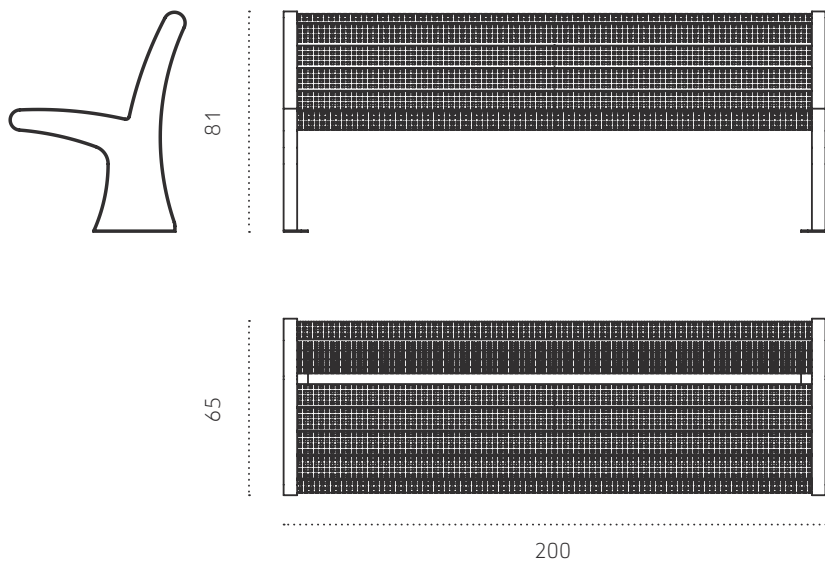

HADAS
יוצרים את הסביבה

אגם

חומר: מתכת מגולוונת.
גימור: כל חלקי המתכת בצביעה אלקטרוסטטית בתנור, בגוון לבחירה מתוך מניפת RAL.
קיבוע: באמצעות ברגי עיגון או יציקה לבטון, בהתאם לדרישות האתר.
ניתן להוסיף מסעדי יד בהתאם לצורכי נגישות