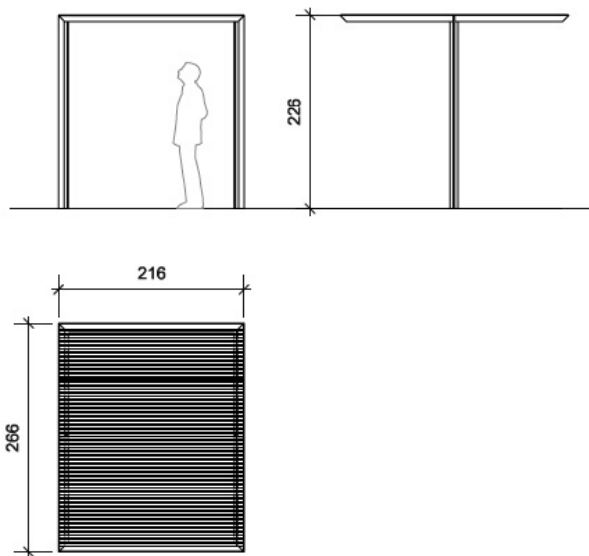

## בתים

שלד ממתכת מגולוונת צבועה בתנור בגוון RAL  
לבחירה  
קירוי עץ וגוון לבחירה  
קיבוע באמצעות ביטון בקרקע

סככות

HadasStreetfurniture | office@hadas-rihut.com | המשביר 30 חולון | פקס 03-9605557 | טל' 03-9605556