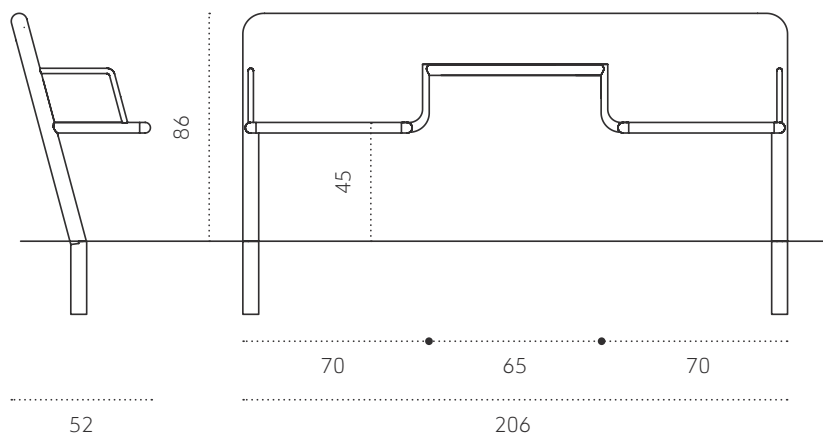

## אסף גלגלים

שלד ממתכת מגולוונת.  
כל חלקי המתכת בצביעה אלקטרוסטטית בתנור, בגוון לפי בחירה מתוך  
מניפת RAL.  
קיבוע: באמצעות ברגי עיגון או יציקה לבטון, בהתאם לתנאי השטח.  
נגישות: מותאם לדרישות תקן הנגישות הישראלי 1918